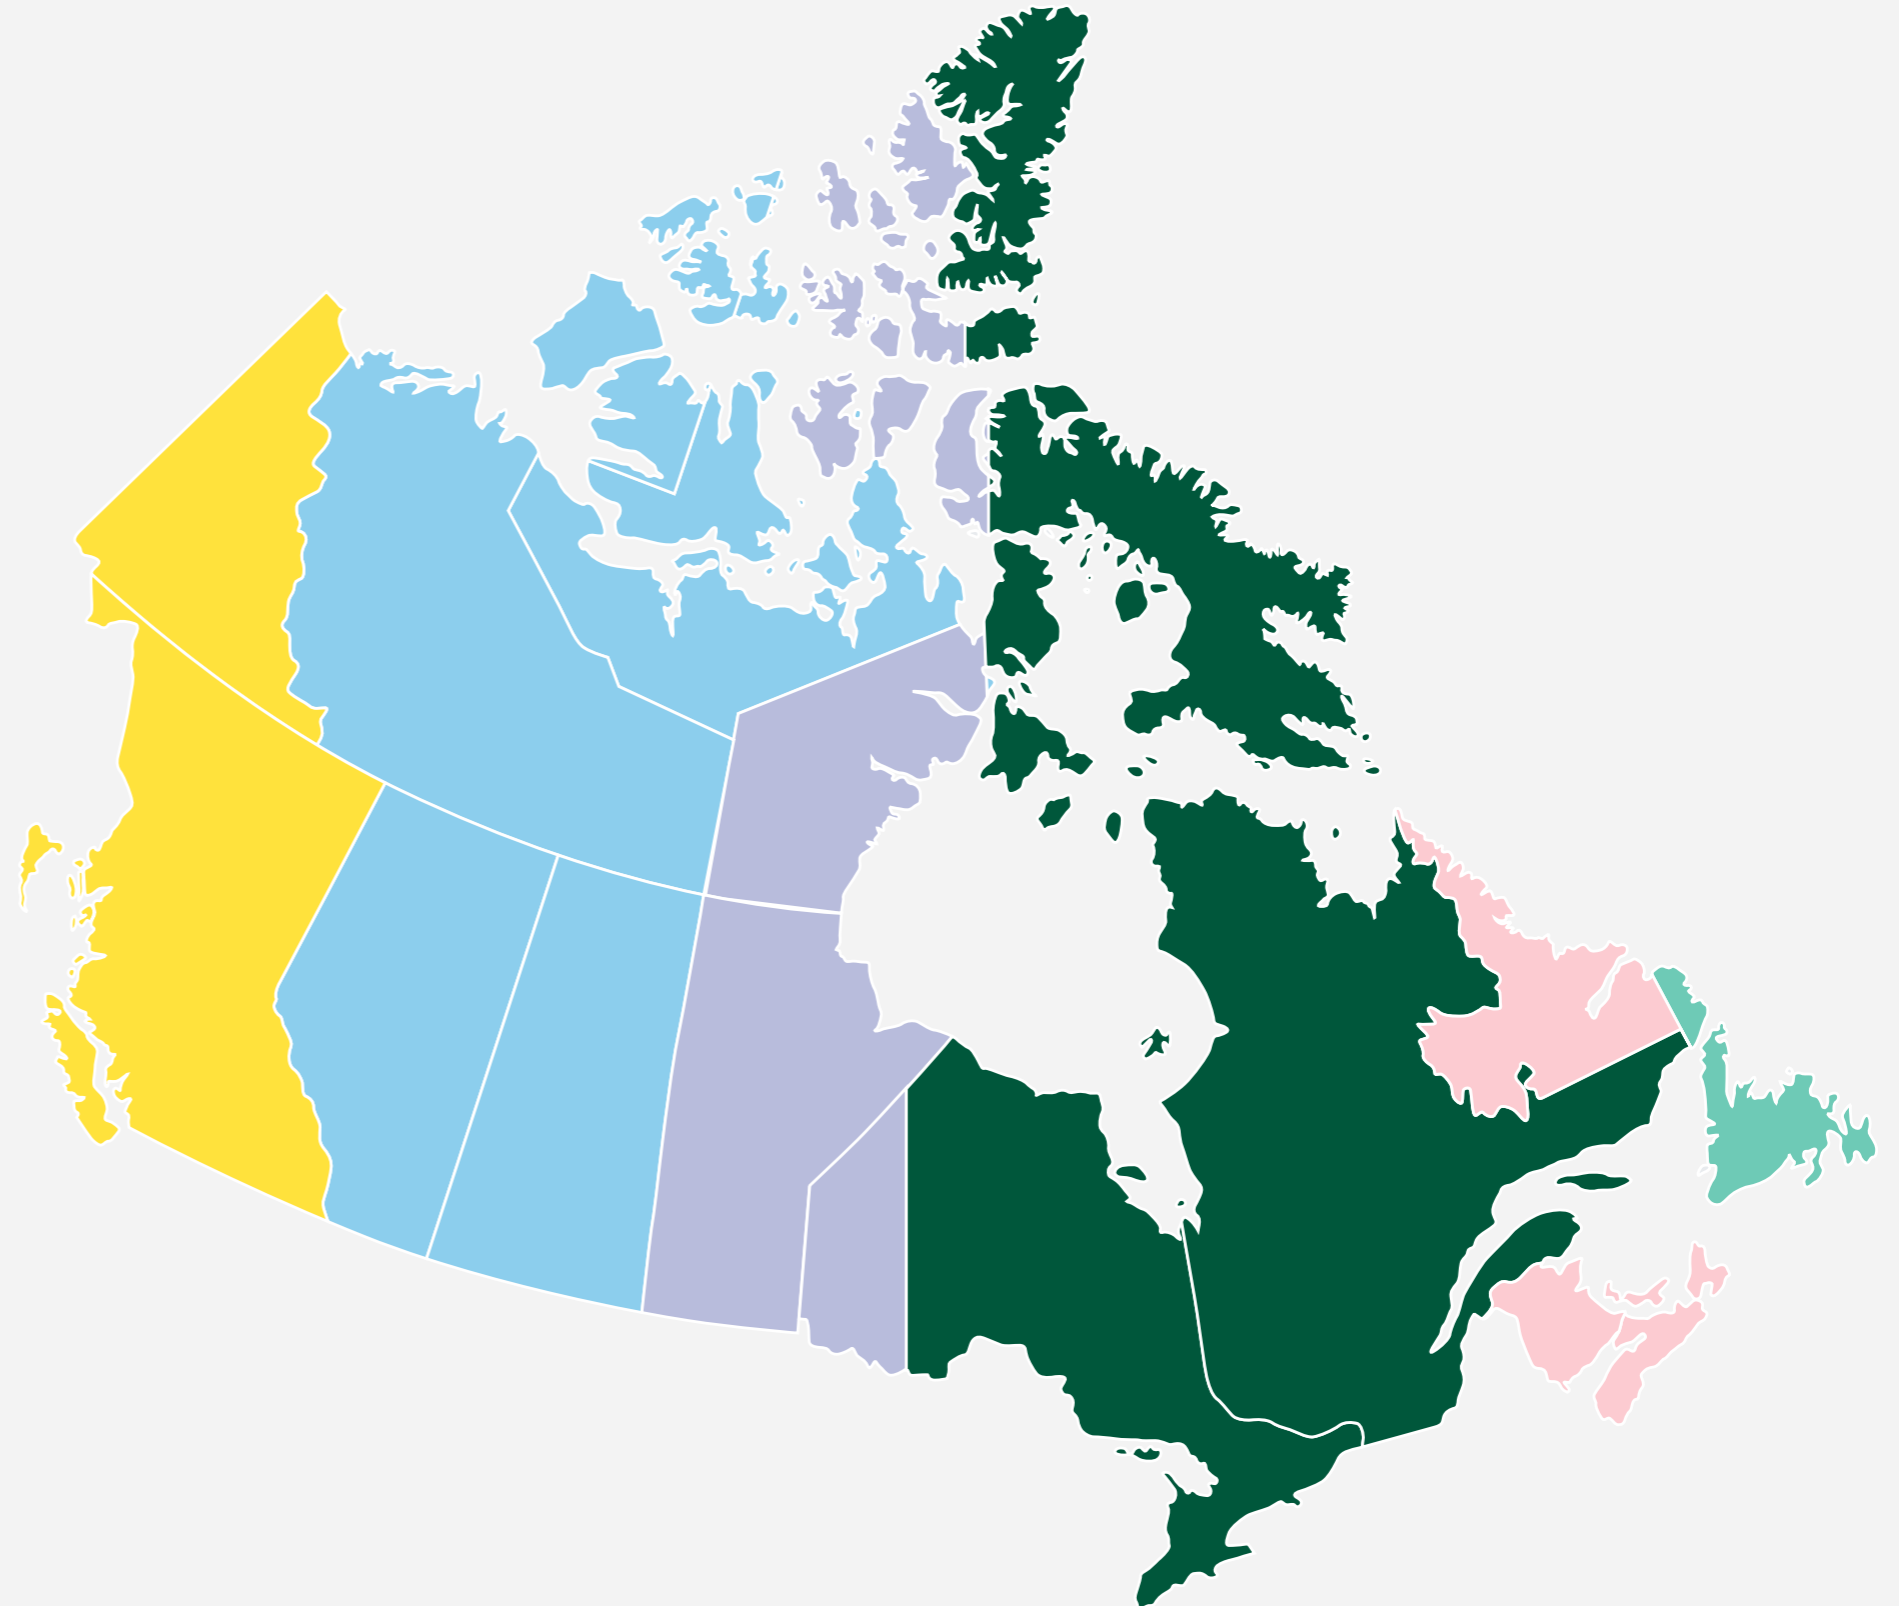

**RVC+**  
2021

**LES HORAIRES DE RENDEZ-VOUS**

---

MARDI 18 MAI AU JEUDI 20 MAI

# SÉLECTIONNEZ VOTRE FUSEAU HORAIRE

---

HEURE DU PACIFIQUE

HEURE DES ROCHEUSES

HEURE DU CENTRE

HEURE DE L'EST

HEURE DE L'ATLANTIQUE

HEURE DE TERRE-NEUVE

TEMPS UNIVERSEL (TUC)

# HEURE DU PACIFIQUE

MARDI 18 MAI AU JEUDI 20 MAI